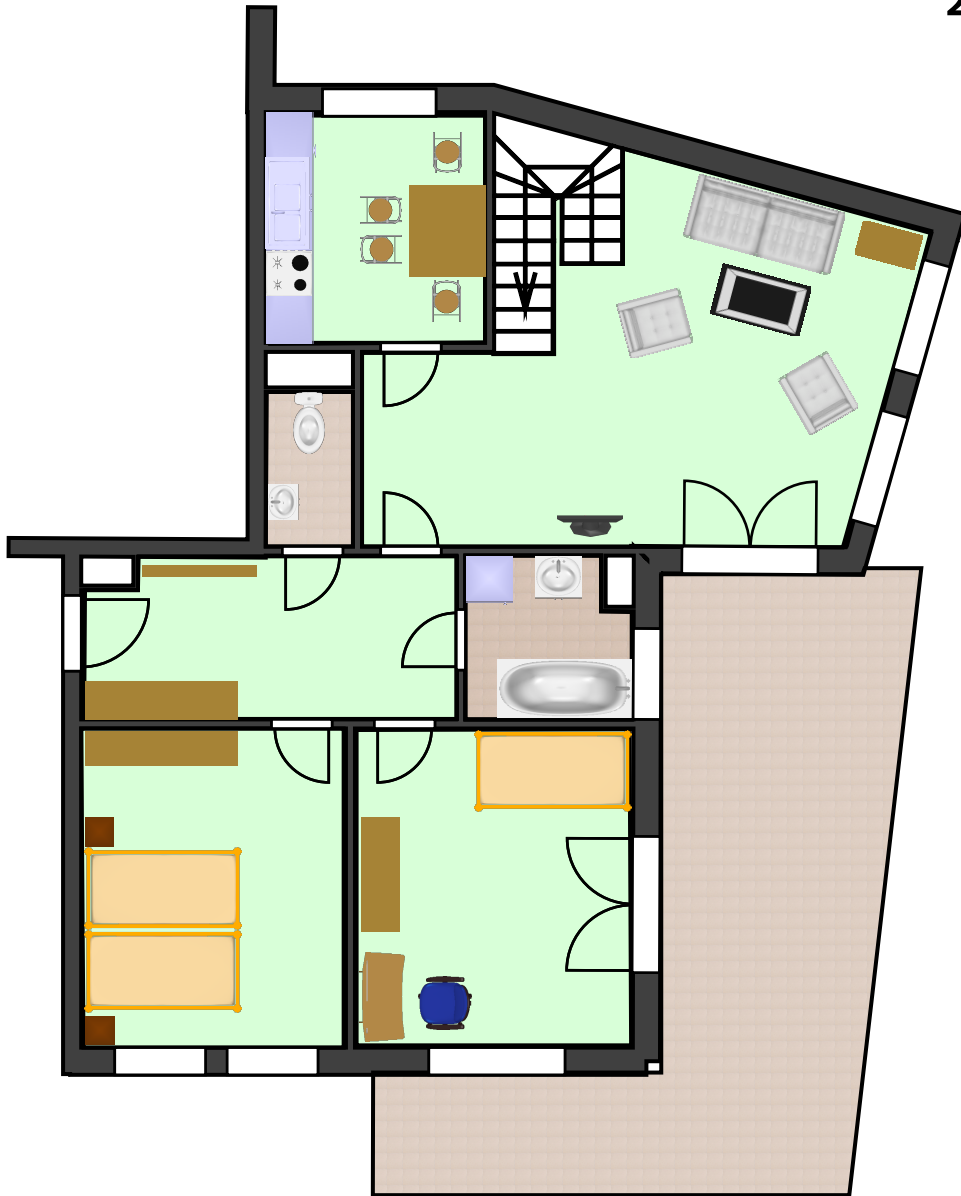

## Mieszkanie nr 18

### 2. piętro + antresola

Pokój	30,0 m <sup>2</sup>
Pokój	13,6 m <sup>2</sup>
Pokój	13,1 m <sup>2</sup>
Przedpokój	10,8 m <sup>2</sup>
Kuchnia	8,5 m <sup>2</sup>
Łazienka	4,6 m <sup>2</sup>
WC	1,9 m <sup>2</sup>
Antresola	43,1 m <sup>2</sup>

**Powierzchnia całkowita 84,6 m<sup>2</sup>**